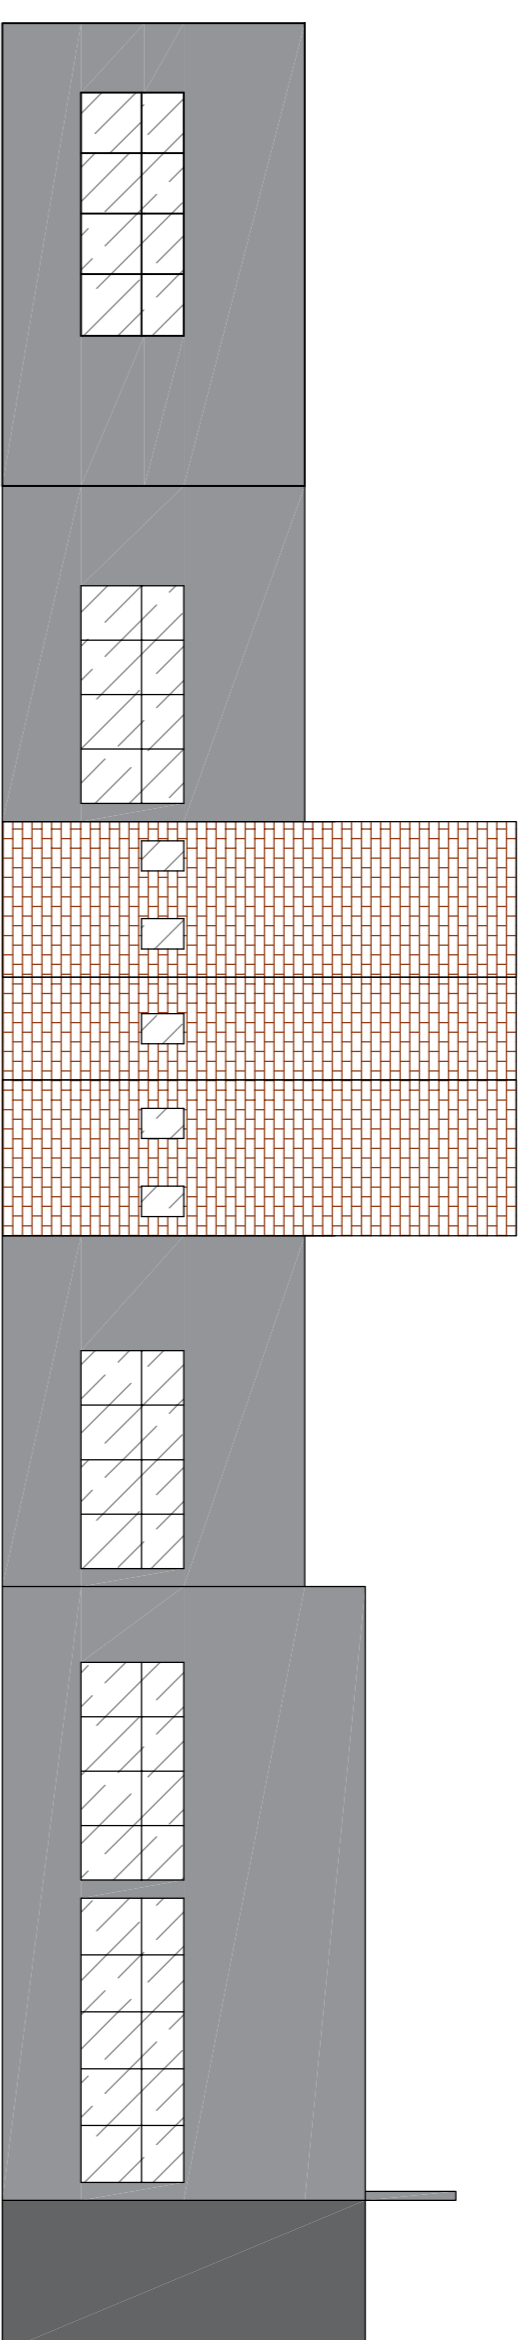

FACHADA 01
Esc.1/125

FACHADA 02
Esc.1/125

FACHADA 03
Esc.1/125

FACHADA 04
Esc.1/125

PERPECTIVA FRONTAL
IMAGEM SEM ESCADA

PERPECTIVA LATERAL D
IMAGEM SEM ESCADA

PERPECTIVA LATERAL E
IMAGEM SEM ESCADA

MARINI MENEZES
ARQUITETURA INTERIORES

Contatos: (54) 996967057 / (54)991565758 / arquitetura@marinimenezes.com.br
Lagoa Vermelha / RS - CEP 95300-000

PROJETADO: RESPONSÁVEL TÉCNICO

JESSICA BERTHER MENEZES
CAU 170505-9

ENDEREÇO: ESQUINA AVENIDA ATALUBA, JOSÉ DE LIMA, E ESTRADA DO BALTHIEL, CAPÃO BONITO DO SUL - RS

DESIGNAÇÃO PRANÇIA: FACHADAS E PERSPECTIVAS PROJETO: ARQUITETÔNICO

1.213,71m² ESCALA: INDICADA DATA: 19/09/2019 PRANÇIA: 03

CARIMBO APROVAÇÃO: