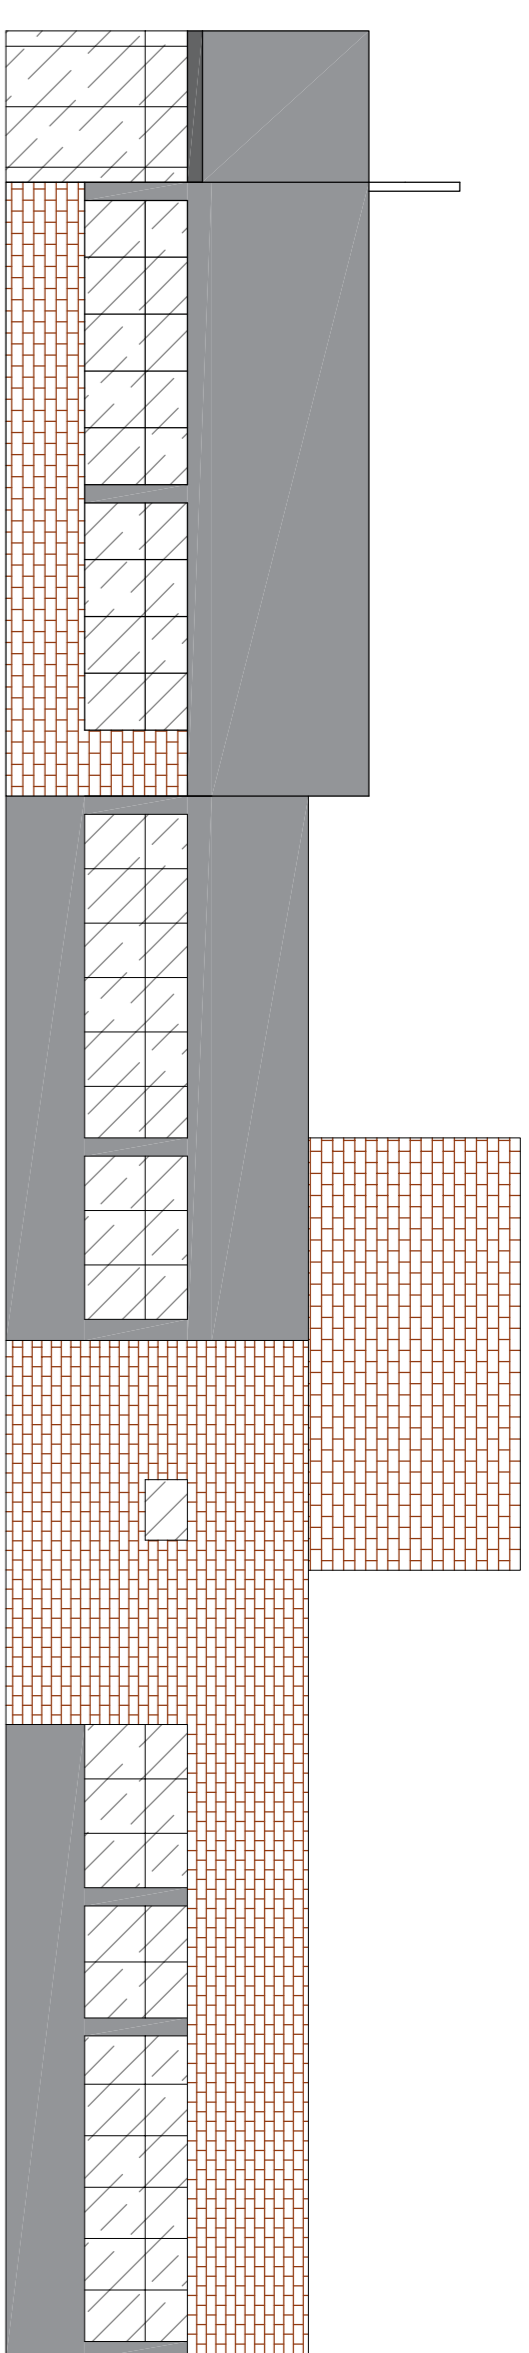

FACHADA 01
Esc.1/125

FACHADA 02
Esc.1/125

FACHADA 03
Esc.1/125

FACHADA 04
Esc.1/125

PERPECTIVA FRONTAL
IMAGEM SEM ESCADA

PERPECTIVA LATERAL D
IMAGEM SEM ESCADA

PERPECTIVA LATERAL E
IMAGEM SEM ESCADA

MARINI MENEZES
ARQUITETURA INTERIORES

Contatos: (54) 996967057 / (54)991565758 / arquitetura@marinimenezes.com.br
Lagoa Vermelha / RS - CEP 95300-000

PROJETADO: RESPONSÁVEL TÉCNICO

JESSICA BERTHER MENEZES
CAU 170505-9

ENDEREÇO: ESQUINA AVENIDA ATALUBA, JOSÉ DE LIMA, E ESTRADA DO BALTHIEL, CAPÃO BONITO DO SUL - RS

DESIGNAÇÃO PRANÇIA: FACHADAS E PERSPECTIVAS PROJETO: ARQUITETÔNICO

1.213,71m² ESCALA: INDICADA DATA: 19/09/2019 PRANÇIA: 03

CARIMBO APROVAÇÃO: