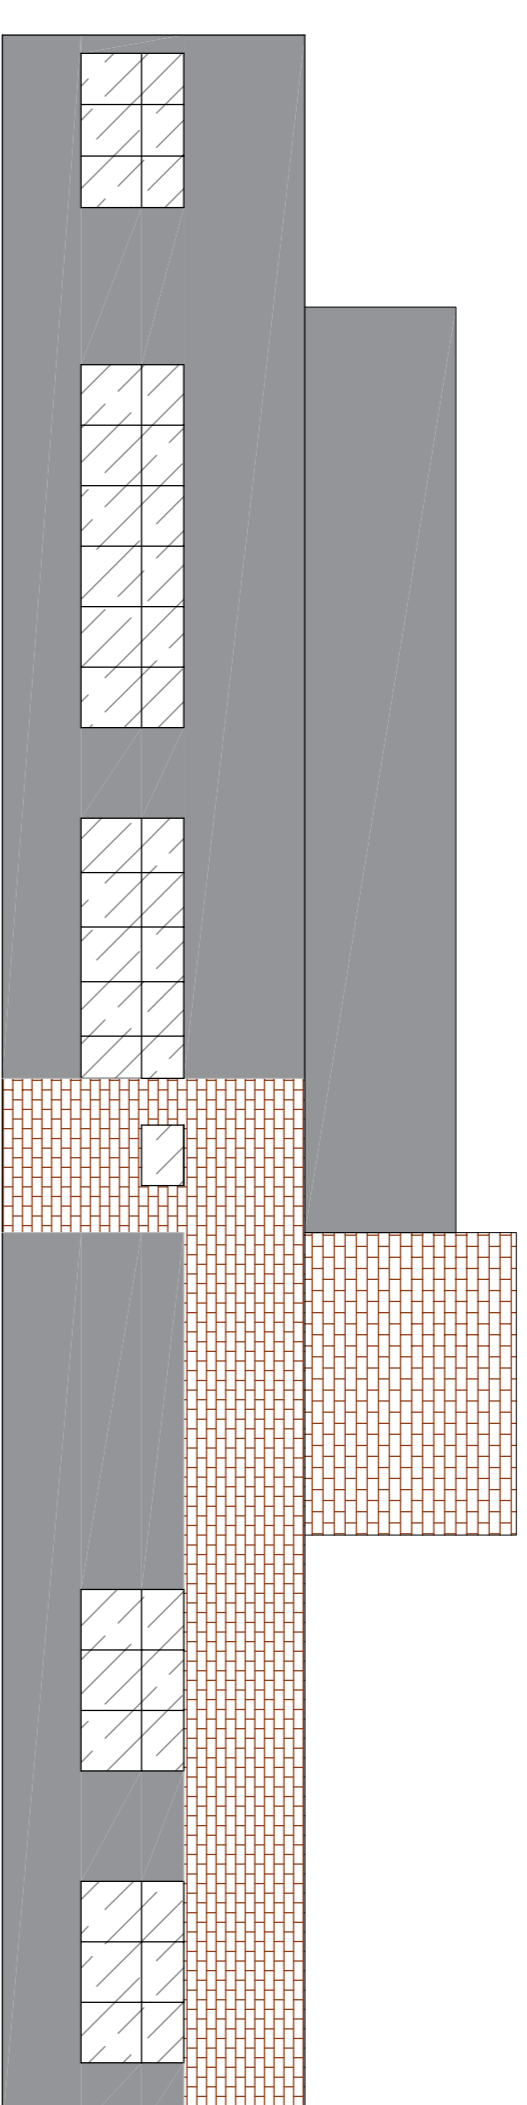

FACHADA 01
Esc.1/125

FACHADA 02
Esc.1/125

FACHADA 03
Esc.1/125

FACHADA 04
Esc.1/125

PERPECTIVA FRONTAL
IMAGEM SEM ESCADA

PERPECTIVA LATERAL D
IMAGEM SEM ESCADA

PERPECTIVA LATERAL E
IMAGEM SEM ESCADA

MARINI MENEZES
ARQUITETURA INTERIORES

Contatos: (54) 996967057 / (54)991565758 / arquitetura@marinimenezes.com.br
Lagoa Vermelha / RS - CEP 95300-000

PROJETADO: RESPONSÁVEL TÉCNICO

JESSICA BERTHER MENEZES
CAU 170505-9

ENDEREÇO: ESQUINA AVENIDA ATALUBA, JOSÉ DE LIMA, E ESTRADA DO BALTHIEL, CAPÃO BONITO DO SUL - RS

DESIGNAÇÃO PRANÇIA: FACHADAS E PERSPECTIVAS PROJETO: ARQUITETÔNICO

1.213,71m² ESCALA: INDICADA DATA: 19/09/2019 PRANÇIA: 03

CARIMBO APROVAÇÃO: